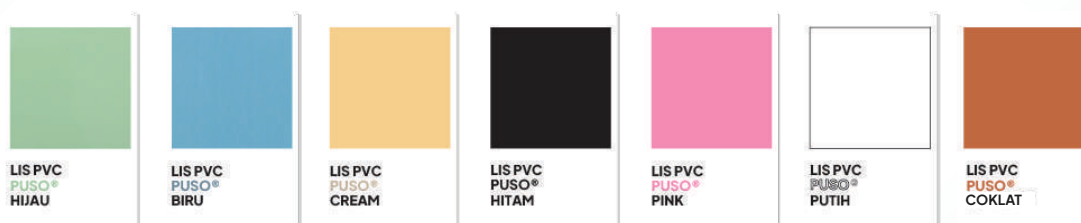

KATALOG PRODUK PINTU PVC PUSO®

PUSO PVC

@puso.id

www.margacipta.co.id

PT. Margacipta Wirasentosa

PINTU PVC PUSO®

PINTU PVC PUSO® terbuat dari PVC (*polyvinyl chloride*) sebagai pilihan bahan yang sangat baik untuk pintu kamar mandi Anda. Pintu PVC PUSO® terlihat seperti pintu kayu yang dicat, sehingga tidak memerlukan perawatan yang diperlukan seperti kayu fiber.

SPESIFIKASI PRODUK

Lebar

Papan Pintu

Lebar

Kusen Pintu

Pilihan Warna Papan Pintu:

*Lis PVC

Pilihan Warna Warna Lis:

Pilihan Warna Warna Kusen:

Pilihan Warna Warna Jalusi:

*Jalusi PVC

*Kusen PVC

KELEBIHAN PINTU PVC PUSO®

Kelebihan Pintu ini yaitu:

- Tahan terhadap Cuaca dan tahan karat,
- Anti rayap
- Mudah dipasang
- Banyak pilihan warna, motif, dan ukuran
- Tidak perlu mengecat ulang selama bertahun-tahun
- Tidak menyusut atau mengembang seperti kayu.