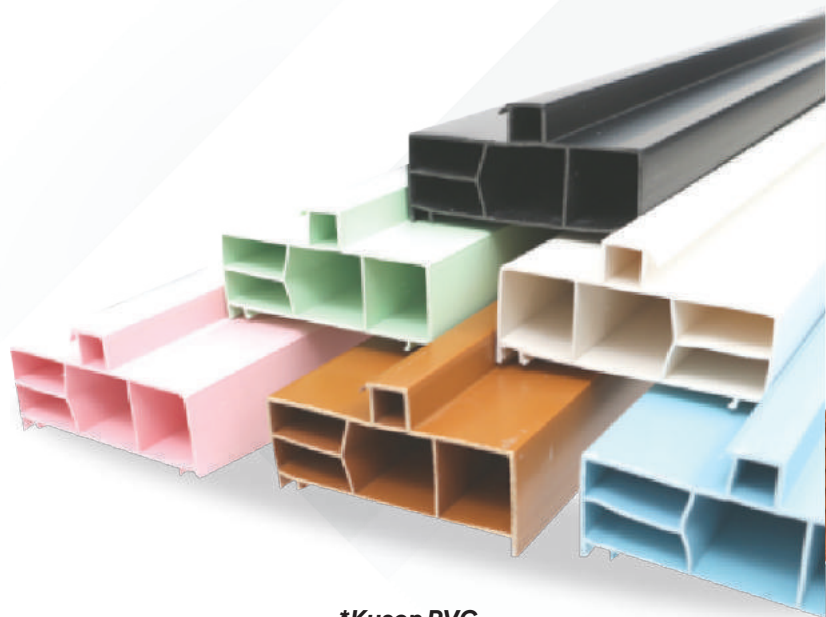

KATALOG PRODUK PINTU PVC PUSO®

PUSO PVC

@puso.id

www.margacipta.co.id

PT. Margacipta Wirasentosa

PINTU PVC PUSO®

PINTU PVC PUSO® terbuat dari PVC (*polyvinyl chloride*) sebagai pilihan bahan yang sangat baik untuk pintu kamar mandi Anda. Pintu PVC PUSO® terlihat seperti pintu kayu yang dicat, sehingga tidak memerlukan perawatan yang diperlukan seperti kayu fiber.

SPESIFIKASI PRODUK

Lebar

Papan Pintu

Lebar

Kusen Pintu

Pilihan Warna Papan Pintu:

*Lis PVC

Pilihan Warna Warna Lis:

Pilihan Warna Warna Kusen:

Pilihan Warna Warna Jalusi:

*Jalusi PVC

*Kusen PVC

KELEBIHAN PINTU PVC PUSO®

Kelebihan Pintu ini yaitu:

- Tahan terhadap Cuaca dan tahan karat,
- Anti rayap
- Mudah dipasang
- Banyak pilihan warna, motif, dan ukuran
- Tidak perlu mengecat ulang selama bertahun-tahun
- Tidak menyusut atau mengembang seperti kayu.