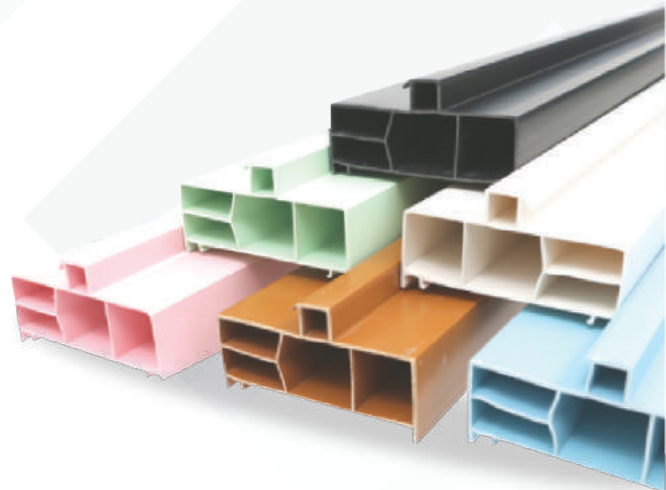

KATALOG PRODUK PINTU PVC PUSO®

PUSO PVC

@puso.id

www.margacipta.co.id

PT. Margacipta Wirasentosa

PINTU PVC PUSO®

PINTU PVC PUSO® terbuat dari PVC (*polyvinyl chloride*) sebagai pilihan bahan yang sangat baik untuk pintu kamar mandi Anda. Pintu PVC PUSO® terlihat seperti pintu kayu yang dicat, sehingga tidak memerlukan perawatan yang diperlukan seperti kayu fiber.

SPESIFIKASI PRODUK

Lebar

Papan Pintu

Lebar

Kusen Pintu

Pilihan Warna Papan Pintu:

*Lis PVC

Pilihan Warna Warna Lis:

Pilihan Warna Warna Kusen:

Pilihan Warna Warna Jalusi:

*Jalusi PVC

*Kusen PVC

KELEBIHAN PINTU PVC PUSO®

Kelebihan Pintu ini yaitu:

- Tahan terhadap Cuaca dan tahan karat,
- Anti rayap
- Mudah dipasang
- Banyak pilihan warna, motif, dan ukuran
- Tidak perlu mengecat ulang selama bertahun-tahun
- Tidak menyusut atau mengembang seperti kayu.